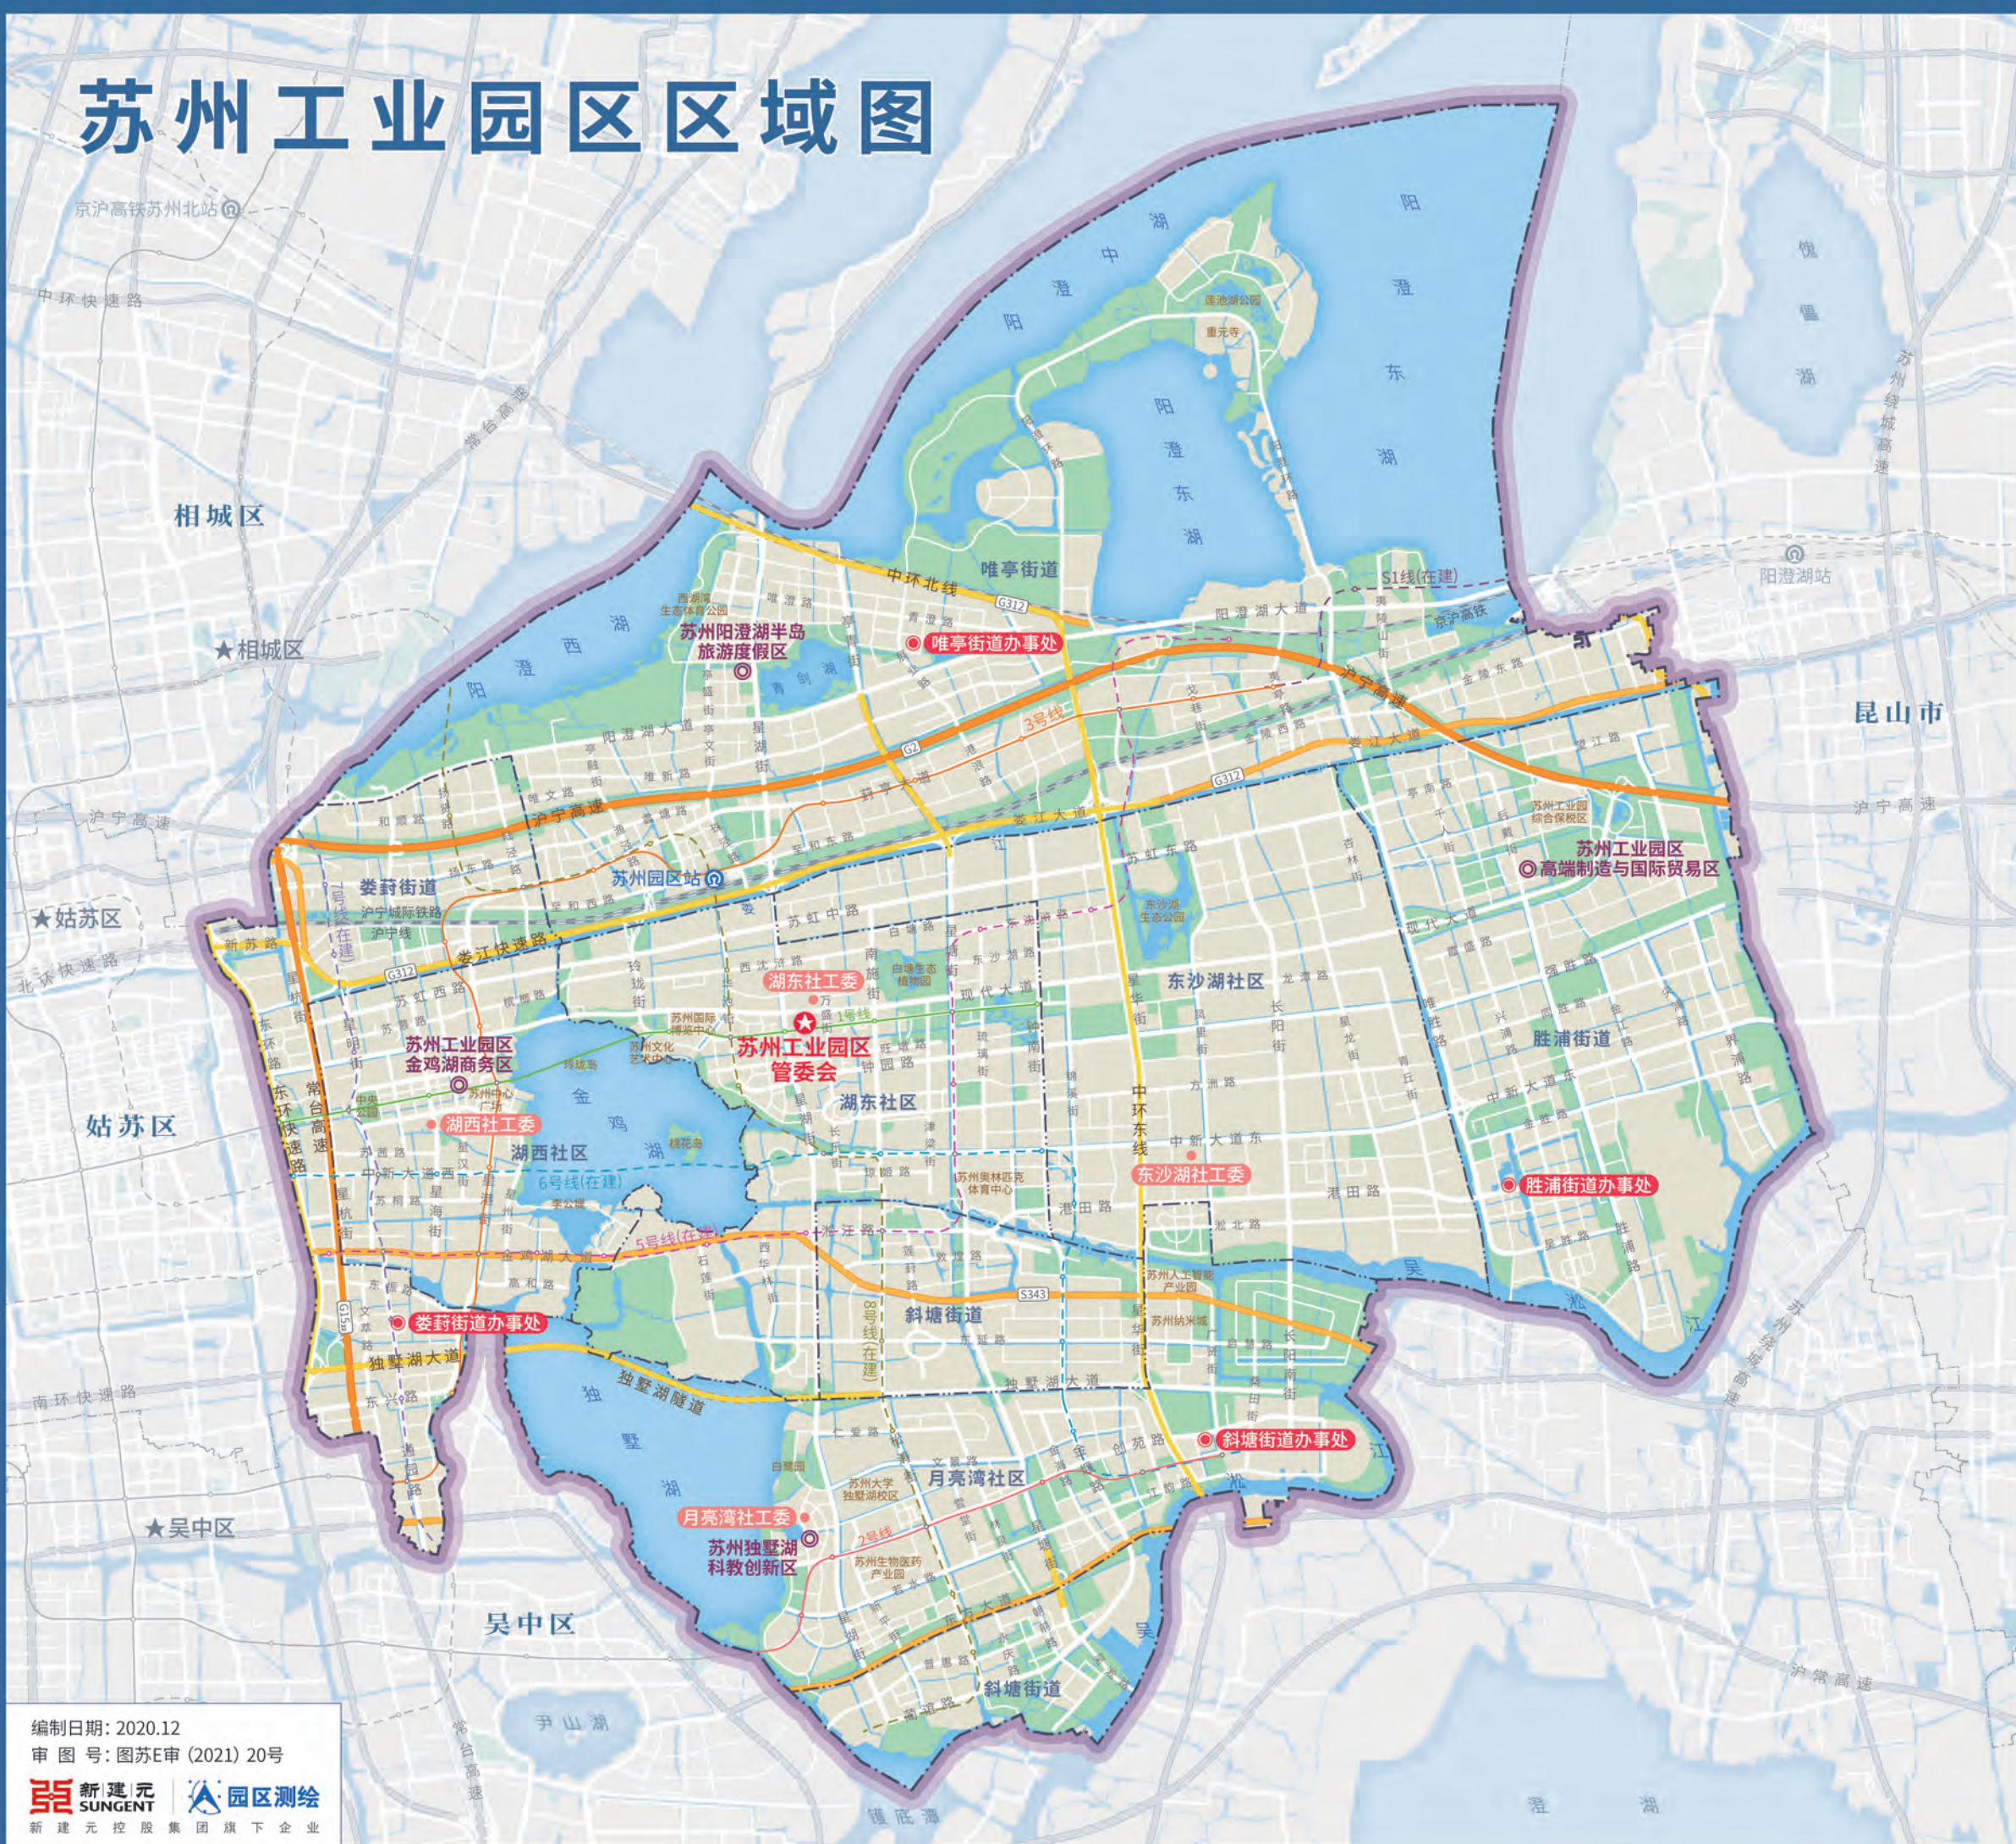

苏州工业园区区域图

图例

- ★ 苏州工业园区管委会驻地
- ◎ 功能区驻地
- 街道办事处驻地
- 社工委驻地
- 轨交1号线
- 轨交2号线
- 轨交3号线
- - - 轨交5号线(在建)
- - - 轨交6号线(在建)
- - - 轨交7号线(在建)
- - - 轨交8号线(在建)
- - - 轨交S1线(在建)
- 铁路及车站
- 高速公路
- 国道、省道、县道
- 快速路
- 主干道
- 次干道
- 其他道路
- 区、县(市)界
- - - 街道、社工委服务范围线

比例尺

苏州工业园区区位图